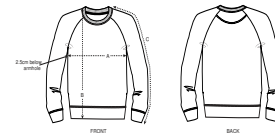

ENFANTS CREW NECK SWEATSHIRTS
MINI SCOUTER

STSK916

Le sweat-shirt col rond iconique enfant

Molleton non brossé
85% coton biologique filé et peigné, 15% polyester recyclé
300 GSM

- Manches raglan
- Col en côte 1x1
- Bande de propreté intérieur col en jersey
- 1/2 lune intérieur col dans la matière principale
- Côte 1x1 au bas de manches et bas de corps
- Surpiqûre double aux emmanchures, bas de manches et bas de corps

COLORS

ESSENTIAL HEATHERS

COUPE NORMALE

3-4	5-6	7-8	9-11	12-14
98-104cm	110-116cm	122-128cm	134-148cm	152-164cm

Size guide

SIZES	3-4	5-6	7-8	9-11	12-14
A Half Chest	35	37	39	43	46
B Body Length	42	46	51.5	57.5	61
C Sleeve Length	41.5	46	53.5	59.5	65.5

Combo options

Printing Specifications

Convient à toute technique d'impression. Visitez notre site web pour plus d'informations.

Wash similar colours together, do not iron on print, wash and iron inside out.