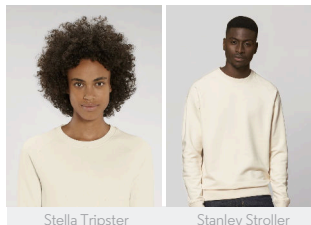

Combo options

Printing Specifications

Convient à toute technique d'impression. Visitez notre site web pour plus d'informations.

Wash similar colours together, do not iron on print, wash and iron inside out.

STANLEY/STELLA